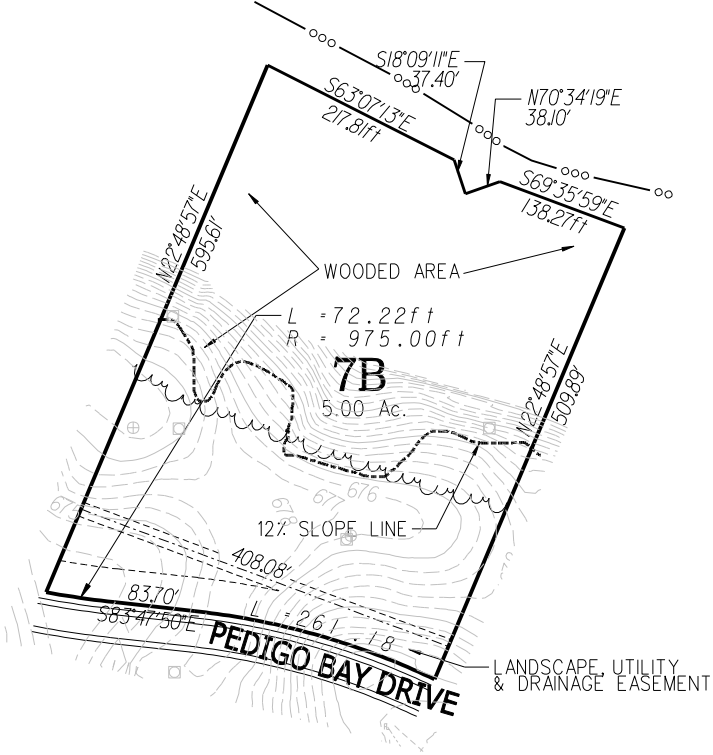

Lake Monroe

SCALE: 1"=200'