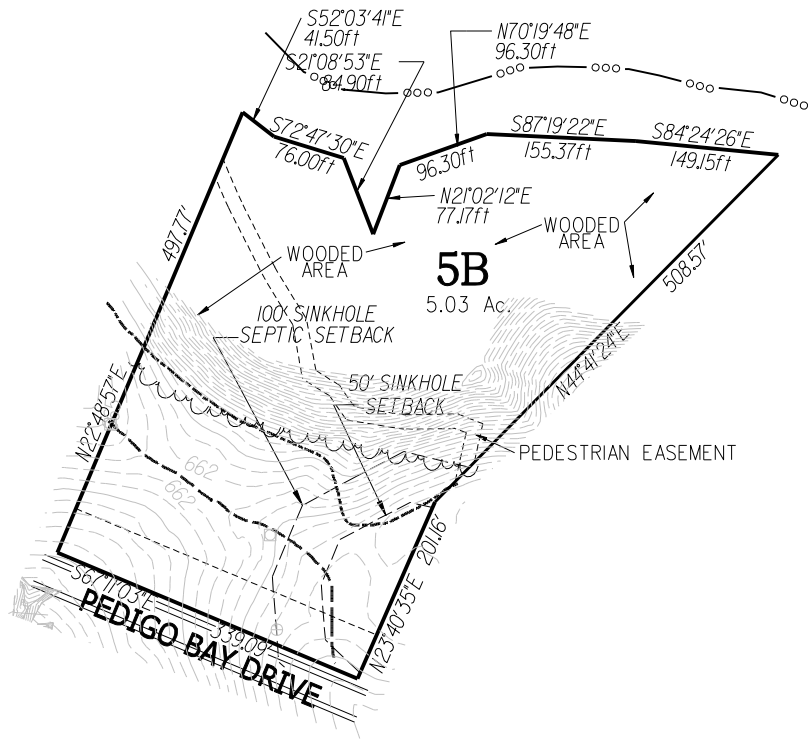

Lake Monroe

SCALE: 1"=200'